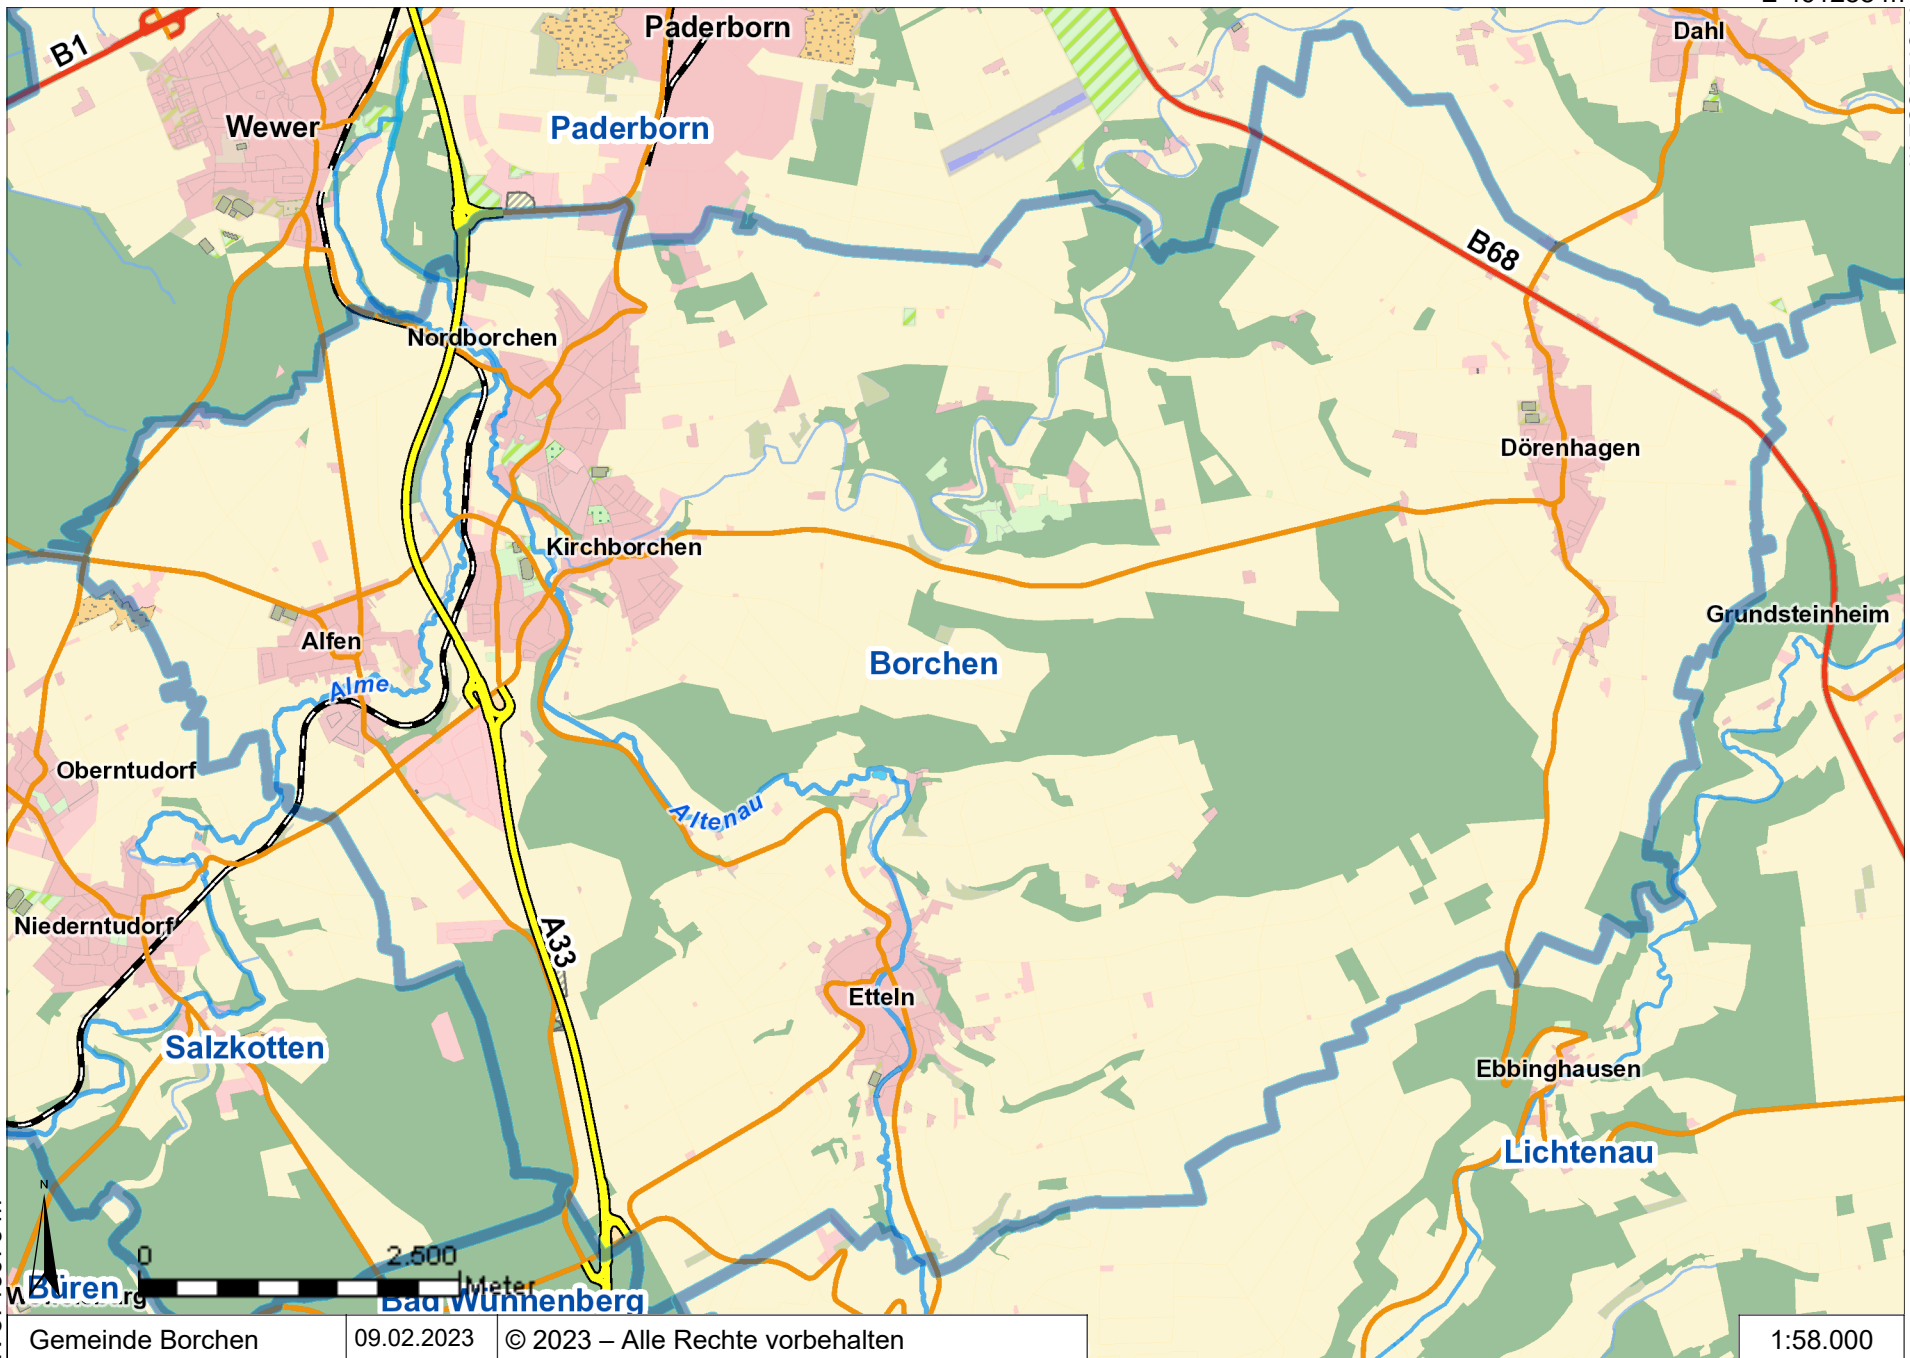

E 491258 m

N 5727352 m

N 5716976 m

Gemeinde Borchens    09.02.2023    © 2023 – Alle Rechte vorbehalten

1:58.000

E 476697 m